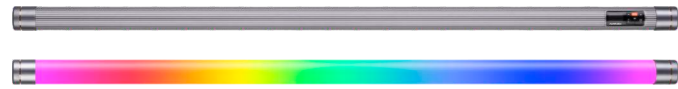

2.4G Wireless DMX+Bluetooth

Meteor 30/60/120/240

Meteor 30 | **1ft/10W**

Meteor 60 | **2ft/20W**

Meteor 120 | **4ft/40W**

Meteor 240 | **8ft/80W**

LumenRadio CRMX+Bluetooth

Meteor 60L/120L/240L