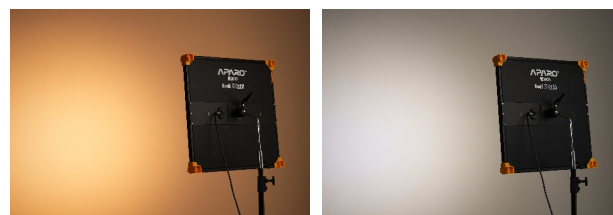

Aparo Public Number

Aparo official website

HT12/HT12C

Radi X200Bi

产品技术参数/Specifications

型号	Model No.	HT12 (Bi-color) / HT12C (RGBWW)	Radi X200Bi
灯泡数量	LEDs & Power	HT12: 32pcs(白White) 32pcs(黄Yellow) HT12C: 32pcs(白White) 32pcs(黄Yellow) 32pcs(彩色RGB)	512pcs(白White) 512pcs(黄Yellow)
功率	Output Wattage	12W	240W
色温	Color Temperature	2500-6500K	2500-9999K
工作电压	Operating Voltage	Type-C: 5-9V2A	AC-100V-240V
兼容性	Compatibility	Type-C 充电 Charging	交流电 AC POWER / V口电池 Sony V Mount Battery (DC)
电池容量	Battery Capacity	7.4V/2600MAH	-
调光	Dimming	0-100% 无极调光 Step-less dimming	0-100% 无极调光 Step-less dimming
照射角度	Beam Angle	71°	40°
调控方式	Control Function	按键 Key	开关+旋钮+按键, DMX512, 蓝牙 Switch+knob+key, DMX512, APP
色显	CRI	96	96+
机身尺寸	Dimensions	灯Light: 645x95x80mm	灯Light: 605x583x73mm 控制盒Control box: 250x195x170mm
重量	Weight	-	灯Light: 5.4Kg 控制盒Control box: 3.1Kg
光照度	LUX(0.5m/1m/2m)	2500K: 510lux / 148lux / 39lux	2500K: 43100lux / 26600lux / 9780lux
		5600K: 648lux / 186lux / 49lux	5600K: 49100lux / 29600lux / 10400lux
		6500K: 663lux / 190lux / 50lux	9999K: 49100lux / 29700lux / 10300lux