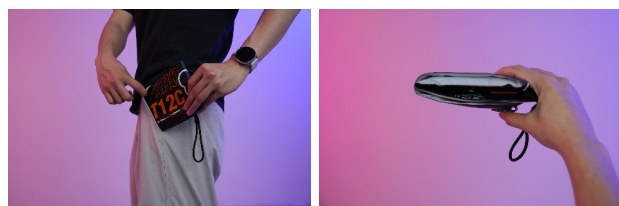

Aparo Public Number

Aparo official website

HT12/HT12C

Radi X200Bi

产品技术参数/Specifications

型号	Model No.	HT12 (Bi-color) / HT12C (RGBWW)	Radi X200Bi
灯泡数量	LEDs & Power	HT12: 32pcs(白White) 32pcs(黄Yellow) HT12C: 32pcs(白White) 32pcs(黄Yellow) 32pcs(彩色RGB)	512pcs(白White) 512pcs(黄Yellow)
功率	Output Wattage	12W	240W
色温	Color Temperature	2500-6500K	2500-9999K
工作电压	Operating Voltage	Type-C: 5-9V2A	AC-100V-240V
兼容性	Compatibility	Type-C 充电 Charging	交流电 AC POWER / V口电池 Sony V Mount Battery (DC)
电池容量	Battery Capacity	7.4V/2600MAH	-
调光	Dimming	0-100% 无极调光 Step-less dimming	0-100% 无极调光 Step-less dimming
照射角度	Beam Angle	71°	40°
调控方式	Control Function	按键 Key	开关+旋钮+按键, DMX512, 蓝牙 Switch+knob+key, DMX512, APP
色显	CRI	96	96+
机身尺寸	Dimensions	灯Light: 645x95x80mm	灯Light: 605x583x73mm 控制盒Control box: 250x195x170mm
重量	Weight	-	灯Light: 5.4Kg 控制盒Control box: 3.1Kg
光照度	LUX(0.5m/1m/2m)	2500K: 510lux / 148lux / 39lux	2500K: 43100lux / 26600lux / 9780lux
		5600K: 648lux / 186lux / 49lux	5600K: 49100lux / 29600lux / 10400lux
		6500K: 663lux / 190lux / 50lux	9999K: 49100lux / 29700lux / 10300lux